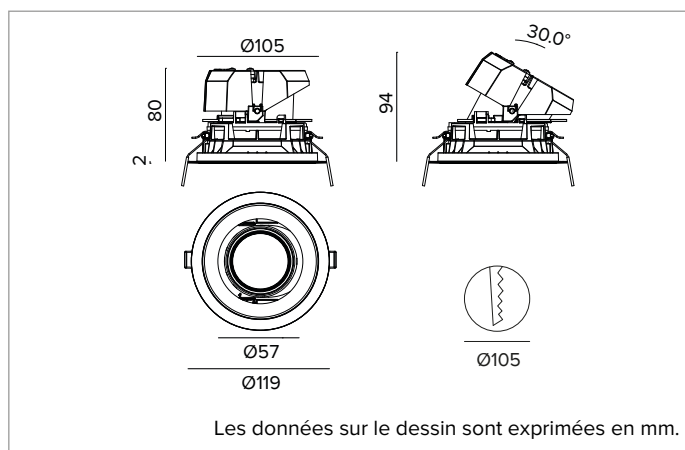

1T8743EL | CTEVO ARCHITECTURAL 105

Projecteur encastrable orientable à LED en version trim

		2700K	H(m)	D(m)	E _{max} (lx)
		Ra90		14°	
		Fixture Power	21W	1	0.24
		Source Flux	1775lm	2	0.49
		Fixture Flux	1260lm	3	0.73
		Efficacy	59lm/W	4	0.97
TS1304	I _{max} =6835cd/klm	I _{max}	12132cd	5	1.21

CCT nominale : 2700K

Durée utile (L80/B10) : >50000h tq +25°C

CARACTÉRISTIQUES DE L'ÉCLAIRAGE

SP - optique de précision avec anneau cut-off en silicone noir. Version avec réflecteur à facettes convexes en aluminium anodisé spéculaire et filtre holographique diffuseur. UGR<19 (EN 12464-1).